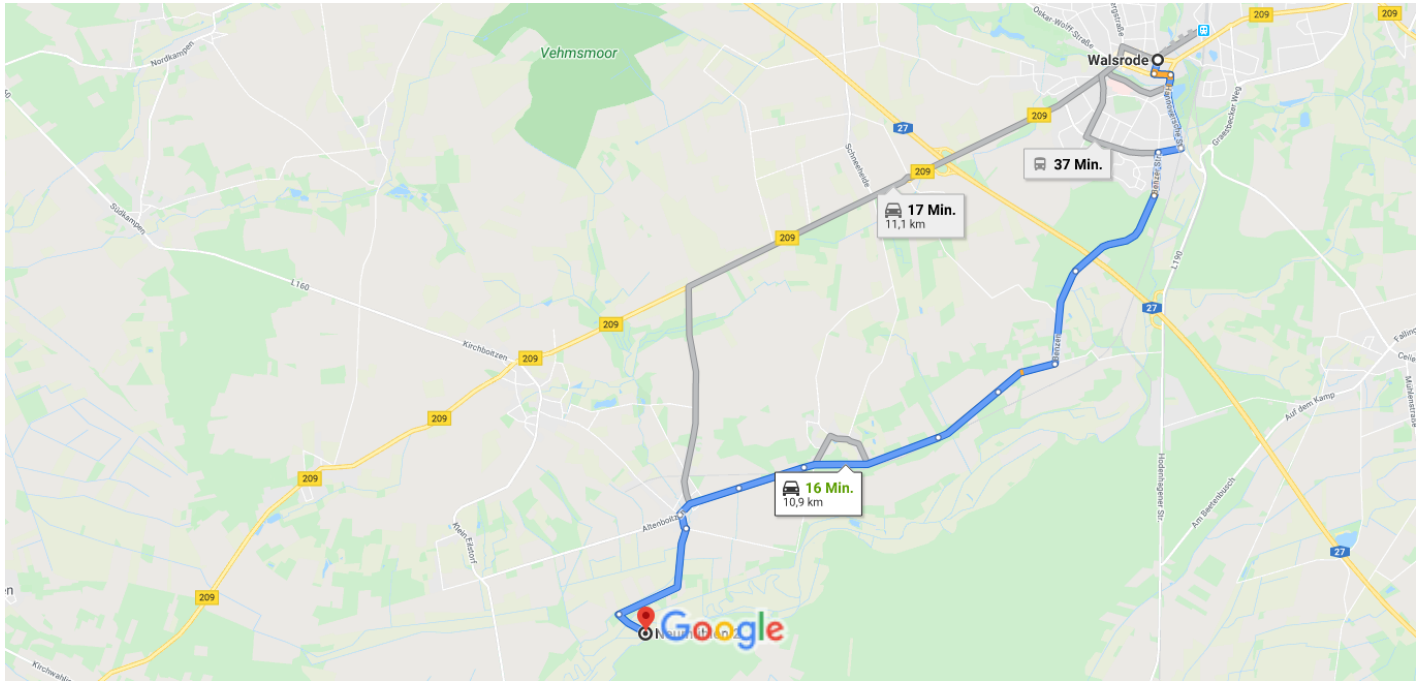

Walsrode, 29664 nach Neumühlen 2, 29664 Walsrode

Mit dem Auto 10,9 km, 16 Min.

Kartendaten © 2020 GeoBasis-DE/BKG (©2009) 1 km

-  **über K118** **16 Min.**
Schnellste Route; übliche Verkehrslage 10,9 km

-  **über Schneeheide/B209** **17 Min.**
11,1 km

-  **11:36 bis 12:13** **37 Min.**
 > 

Neumühlen 2 erkunden

-  Restaurants
-  Hotels
-  Tankstellen
-  Parkplätze
-  Mehr